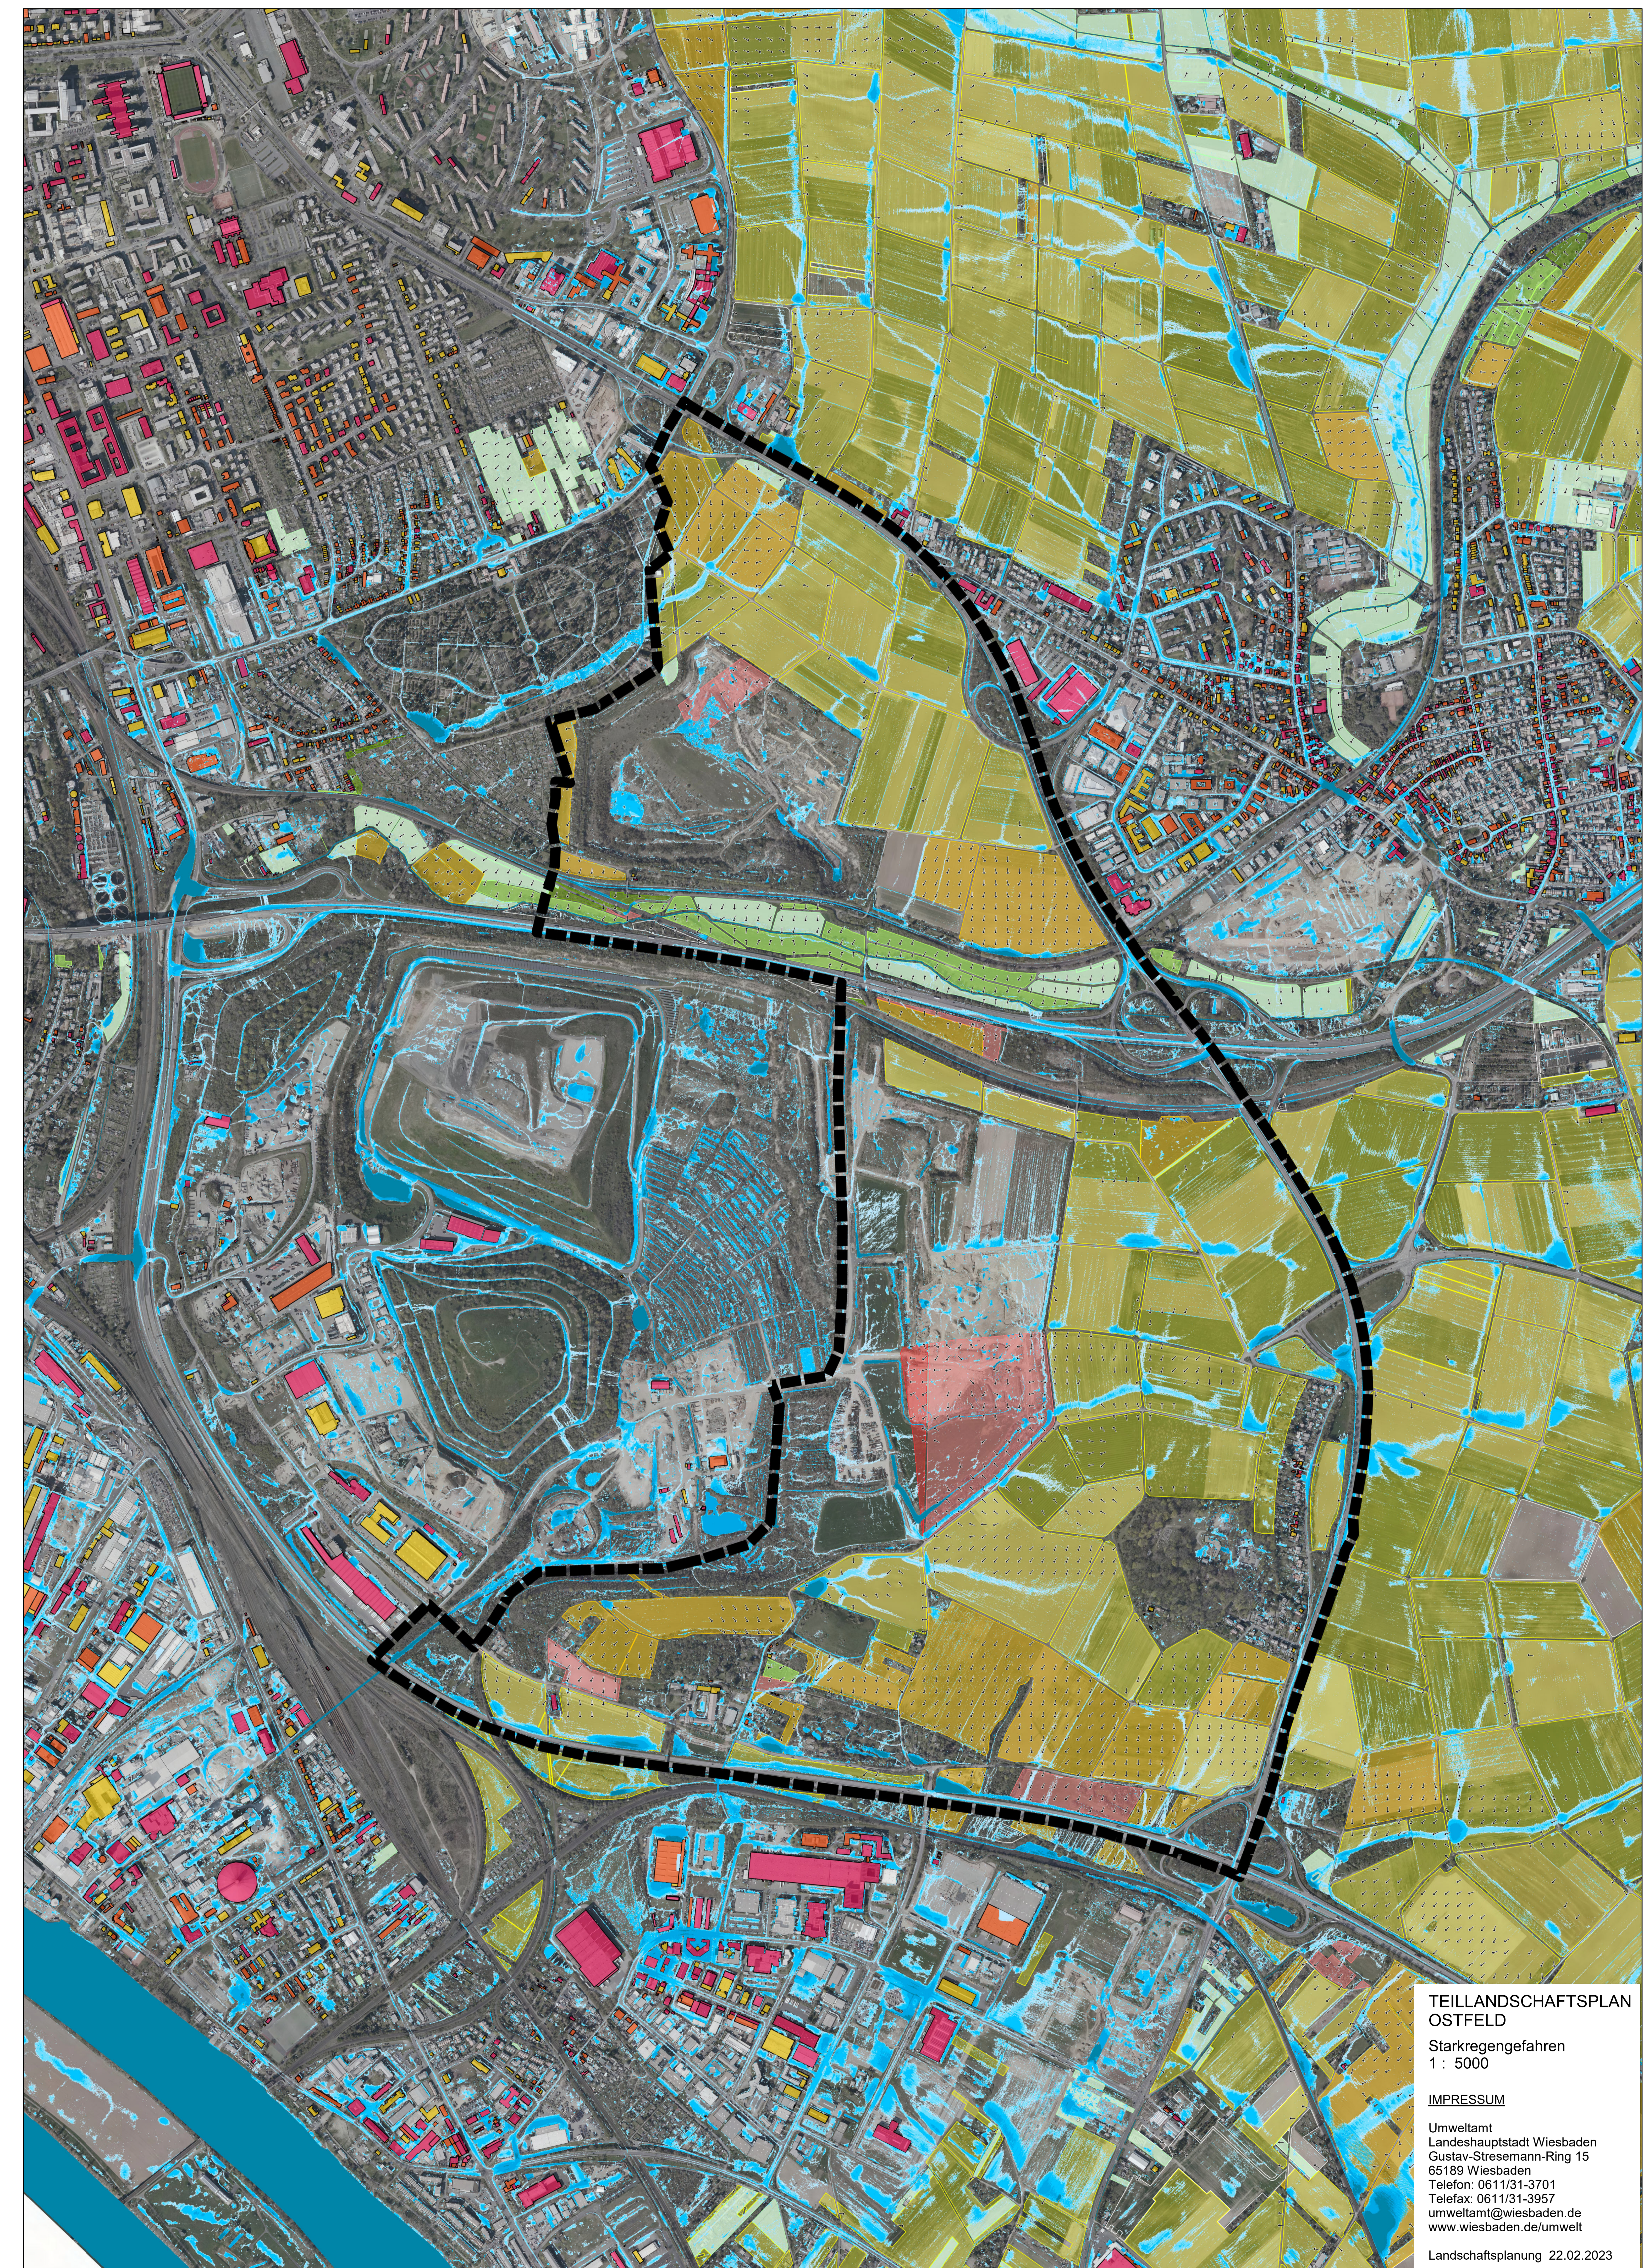

Teillandschaftsplan Ostfeld

der Landeshauptstadt Wiesbaden

M. 1 : 5000

Themenkarte Starkregengefahren

VORENTWURF

TEILLANDSCHAFTSPLAN
OSTFELD
Starkregengefahren
1 : 5000

IMPRESSUM

Umweltamt
Landeshauptstadt Wiesbaden
Gustav-Stresemann-Ring 15
65189 Wiesbaden
Telefon: 0611/31-3701
Telefax: 0611/31-3957
umweltamt@wiesbaden.de
www.wiesbaden.de/umwelt

Landschaftsplanung 22.02.2023