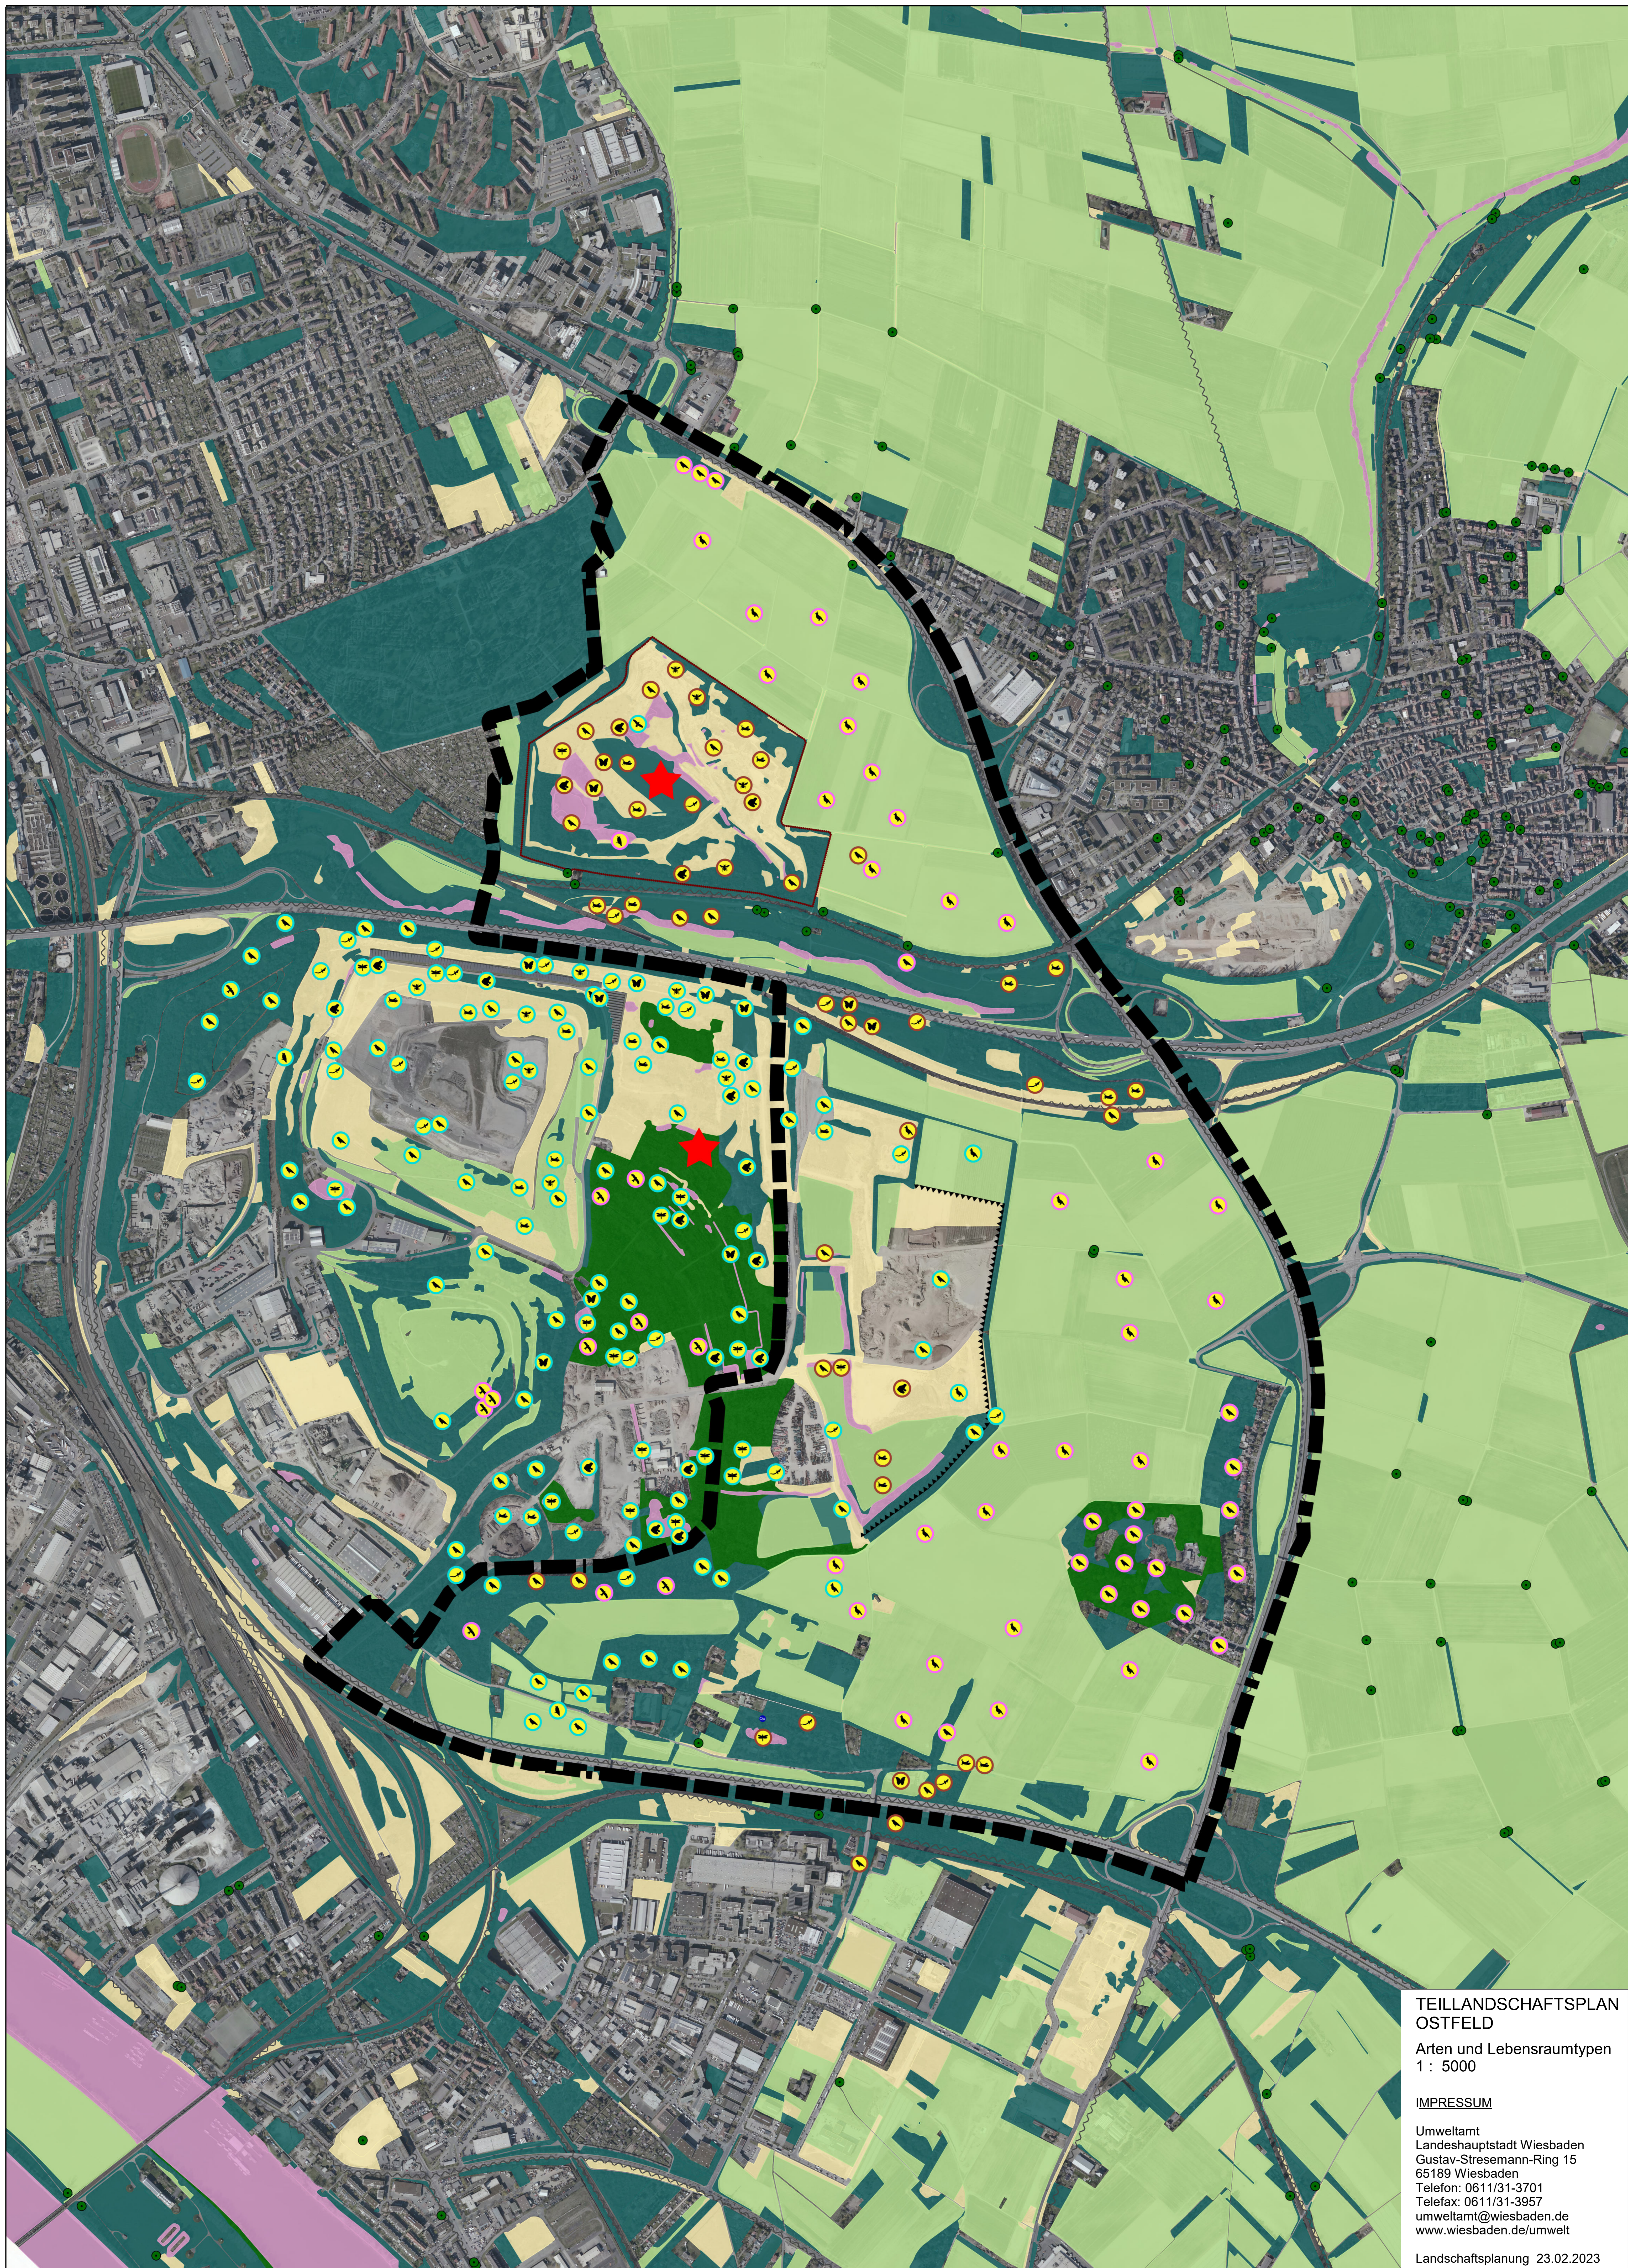

Teillandschaftsplan Ostfeld

der Landeshauptstadt Wiesbaden

M. 1 : 5000

Themenkarte Arten und Lebensraumtypen

VORENTWURF

TEILLANDSCHAFTSPLAN
OSTFELD
Arten und Lebensraumtypen
1 : 5000

IMPRESSUM

Umweltamt
Landeshauptstadt Wiesbaden
Gustav-Stresemann-Ring 15
65189 Wiesbaden
Telefon: 0611/31-3701
Telefax: 0611/31-3957
umweltamt@wiesbaden.de
www.wiesbaden.de/umwelt

Landschaftsplanung 23.02.2023