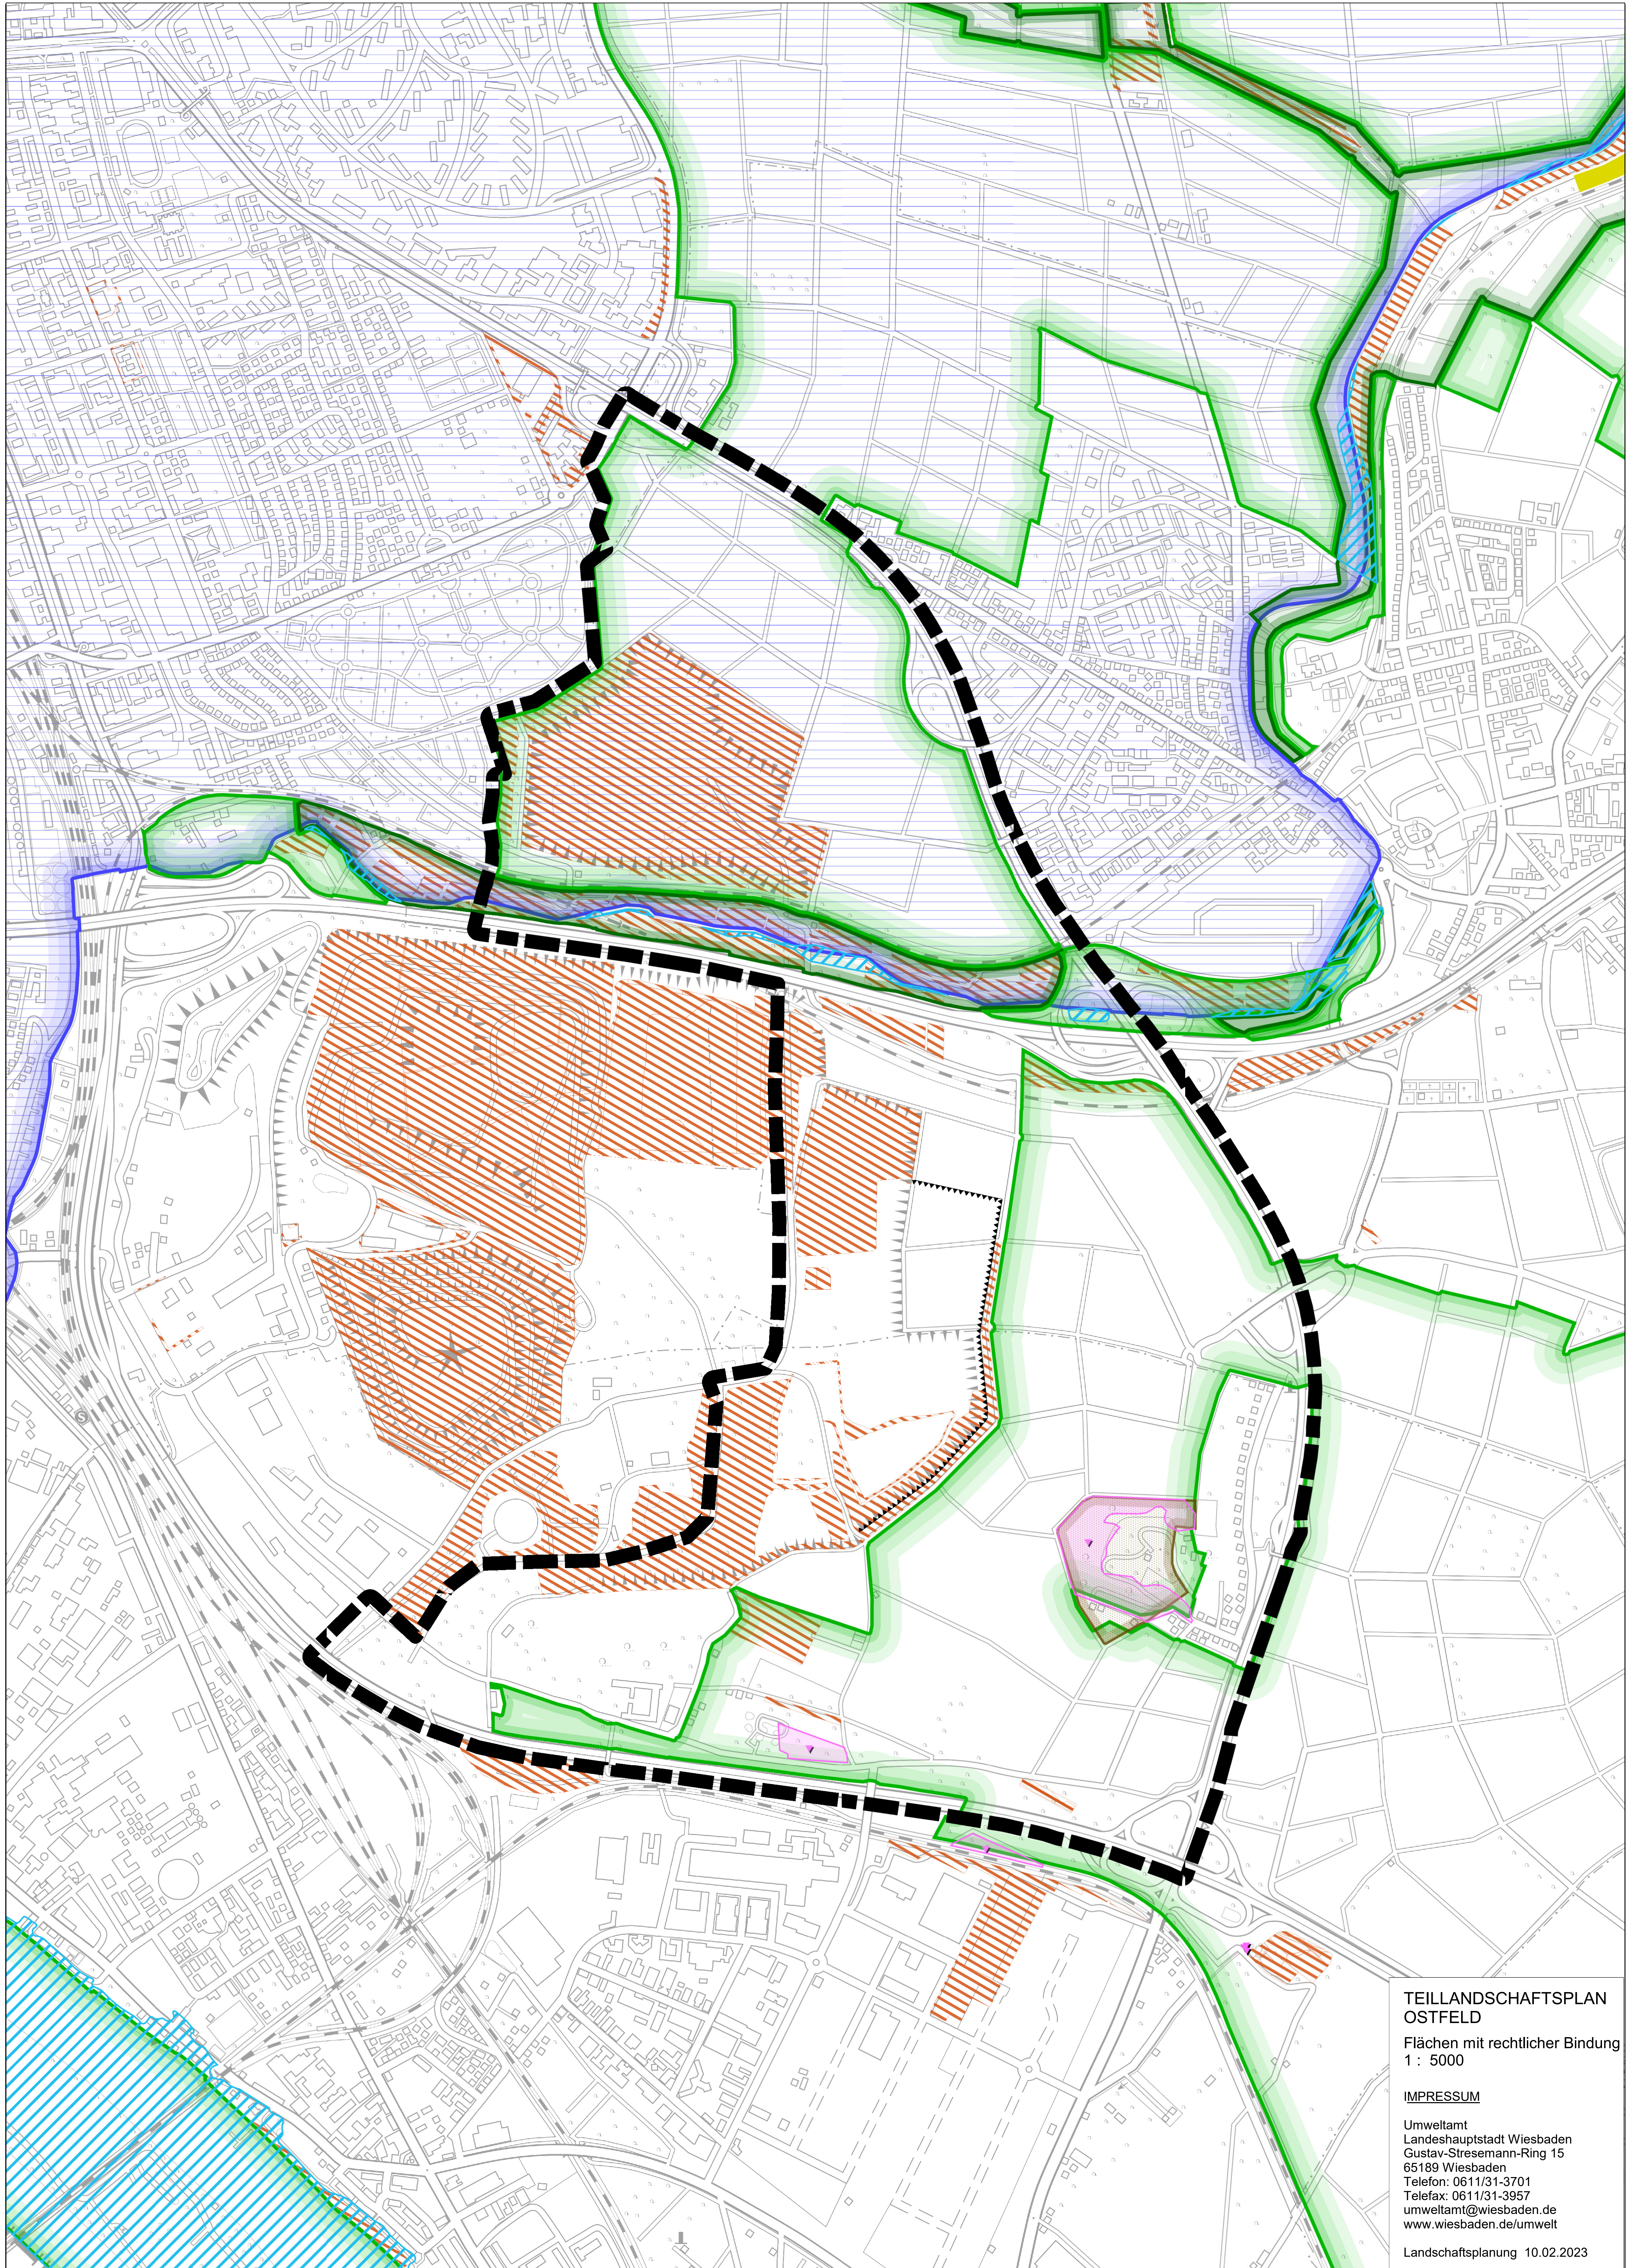

# Teillandschaftsplan Ostfeld

der Landeshauptstadt Wiesbaden

M. 1 : 5000

Themenkarte Flächen mit rechtlicher Bindung

VORENTWURF

TEILLANDSCHAFTSPLAN  
OSTFELD  
Flächen mit rechtlicher Bindung  
1 : 5000

IMPRESSUM